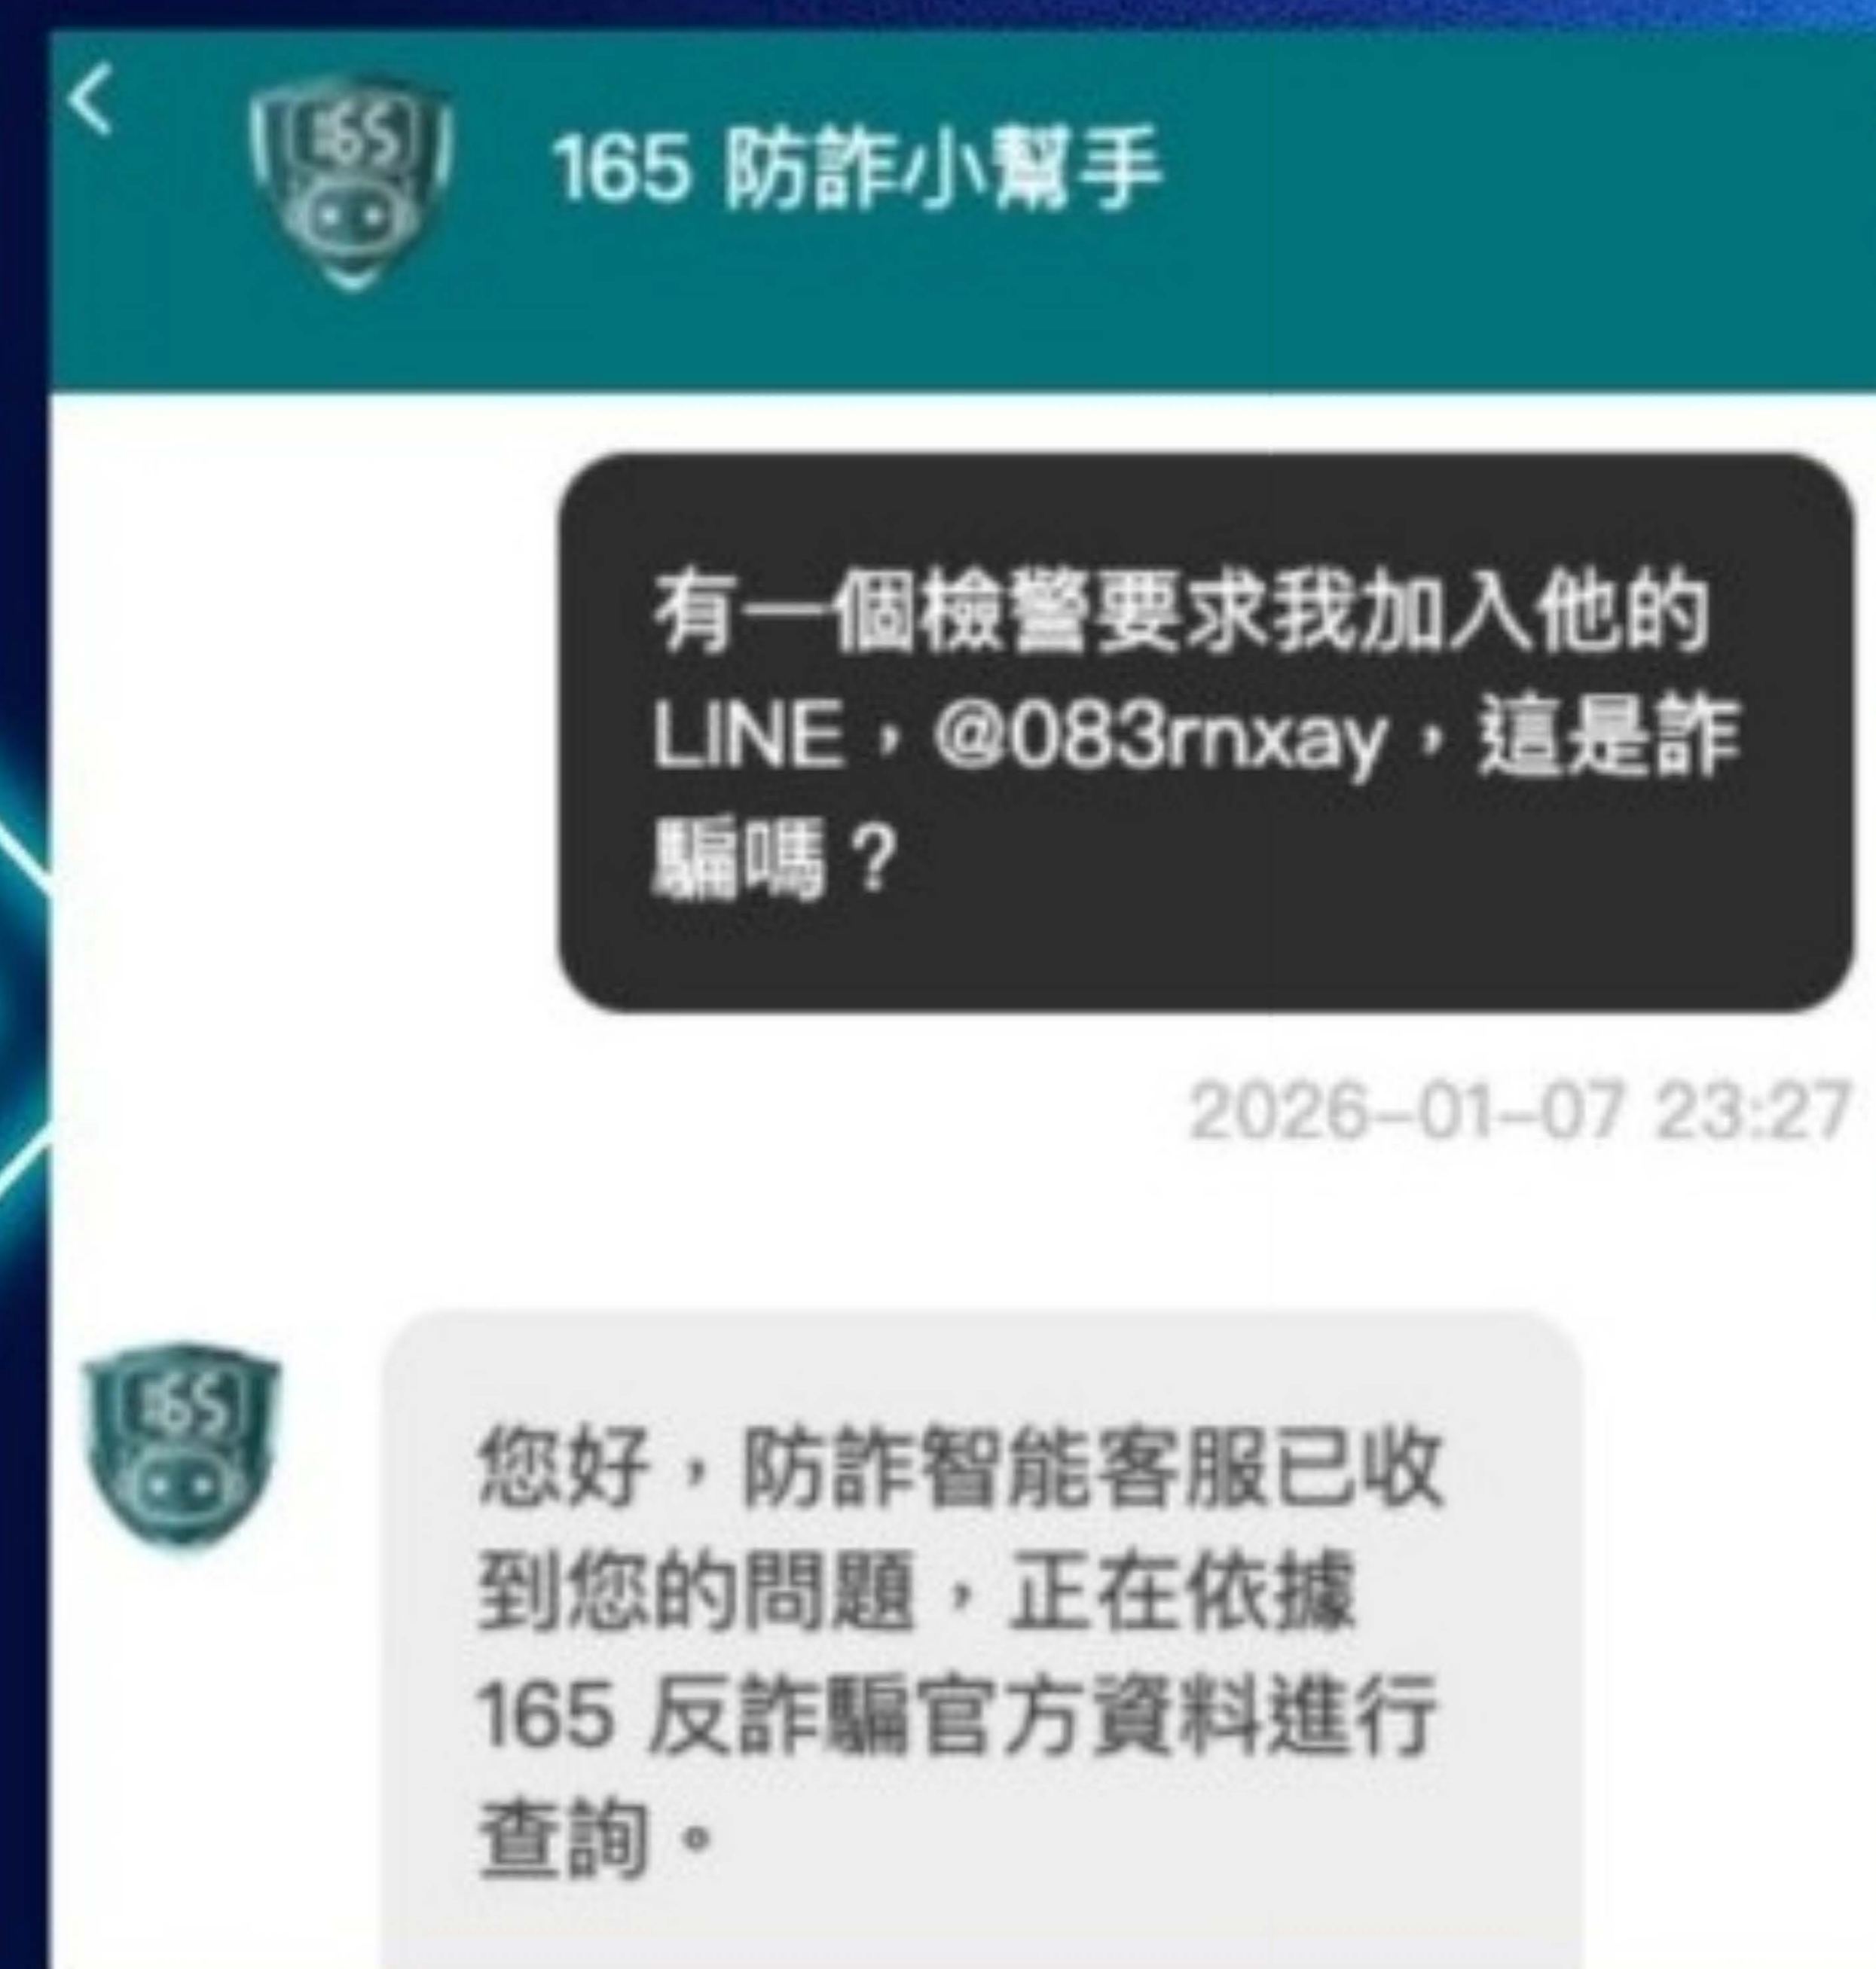

165打詐儀錶板AI智能客服使用方式

1. 搜尋「打詐儀錶板」網頁

2. 點擊網頁右下角的防詐客服

3. 輸入遇到的狀況關鍵字

165打詐儀錶板 × AI科技

判斷可疑涉詐網址

於對話框輸入你遇到的狀況、對方話術，或提供可疑網址，即時協助判斷是否為涉詐網站。

即時防詐指引不漏接

即時判斷是否涉詐，提供具體處置建議，協助民眾及早警覺、採取必要防範作為，把握第一時間止損。